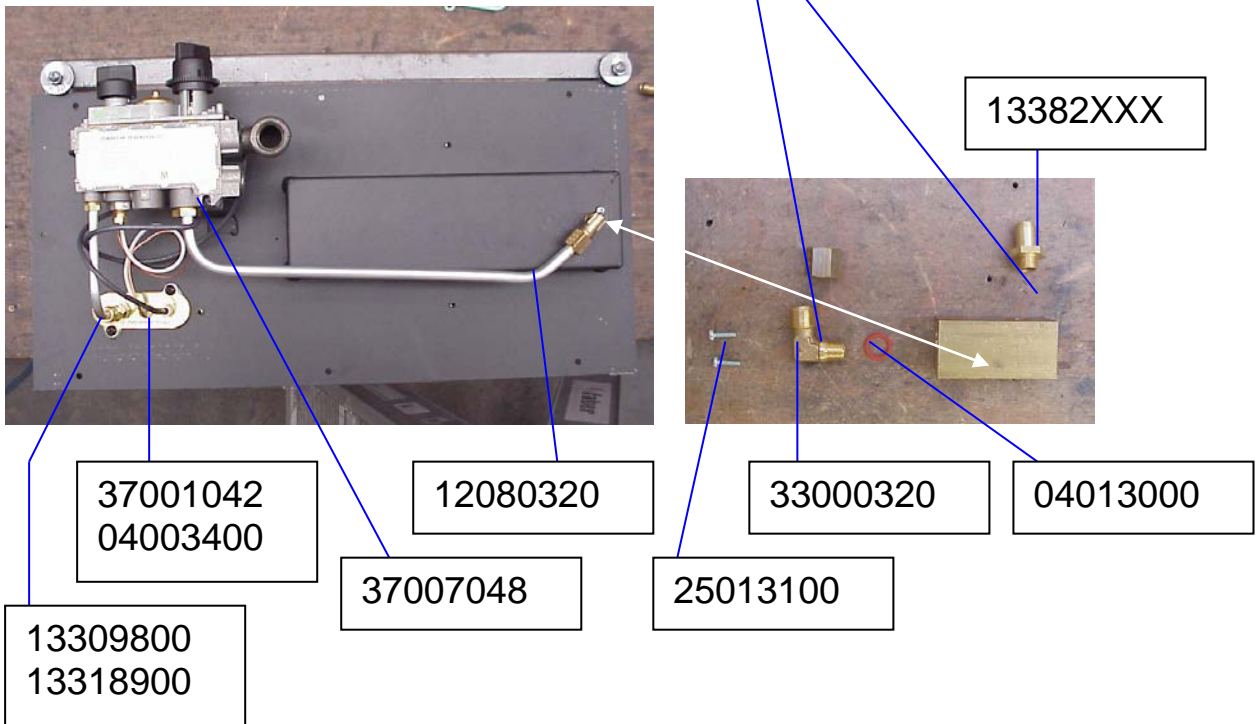

FERTIGUNGS  
BILDER

SILVA MV

BODY NUMMER 20990028

25013160  
26020030

25014250  
26020040

25650043

20817200

37007041

37003086  
ONLY FOR  
REMOTE  
CONTROL

25156160

11390007

26020060

20816296

25650043

STUW 45

04002600  
GLUE WITH  
04005000  
(METALFIX 350)