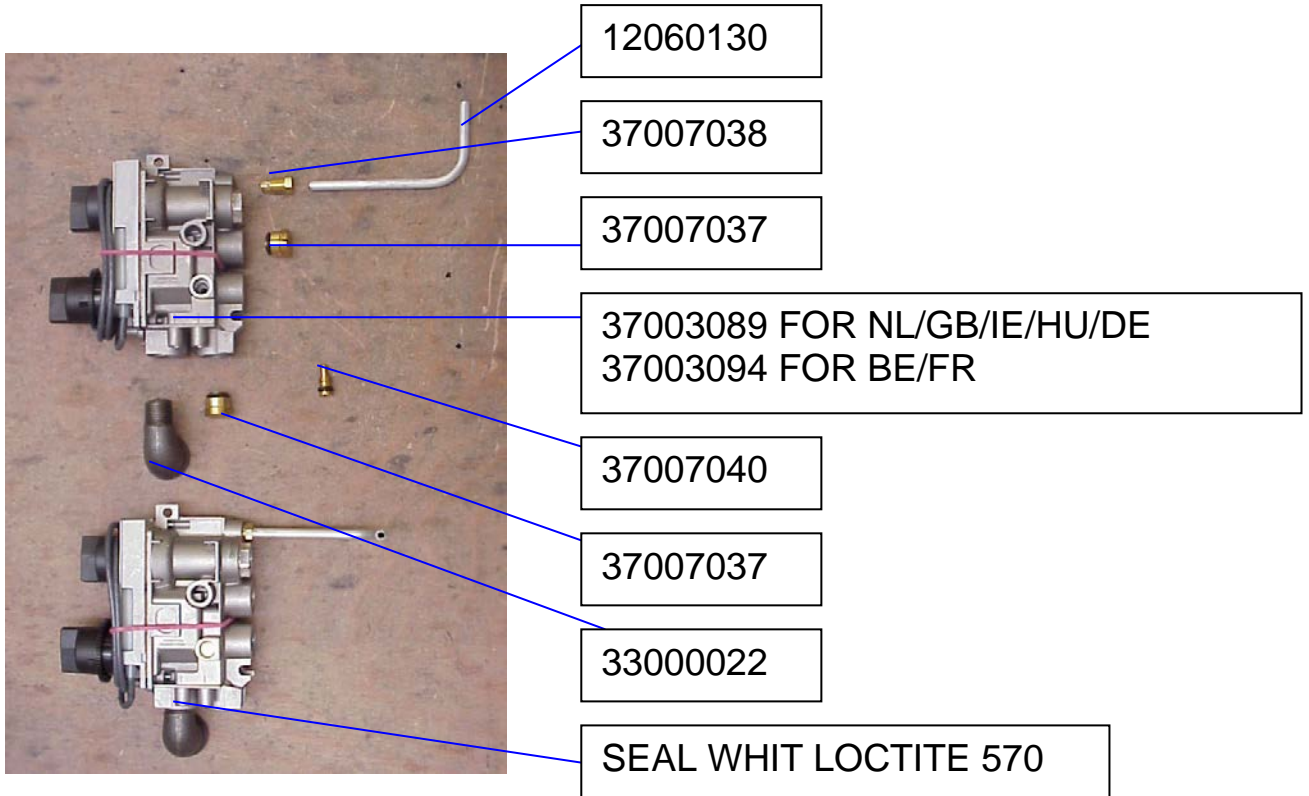

FERTIGUNGS  
BILDER

SILVA MV

BODY NUMMER 20990028

25013160  
26020030

25014250  
26020040

25650043

20817200

37007041

37003086  
ONLY FOR  
REMOTE  
CONTROL

25156160

11390007

26020060

20816296

25650043

STUW 45

04002600  
GLUE WITH  
04005000  
(METALFIX 350)

04002600

34220076

27540250

26020040

GLUE WITH  
04005000  
(METALFIX 350)

25650043

20771100

208166XX

208167XX

FOR ANTRACIET, BLACK AND BRONS  
39001260

FOR ZILVER  
39001279

26200140

39001154

39001290

25013060

28103900