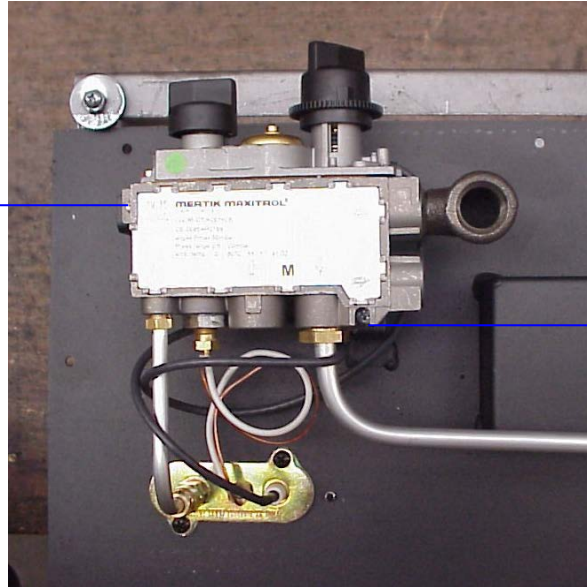

FERTIGUNGS  
BILDER

SILVA MV

BODY NUMMER 20990028

25013160  
26020030

25014250  
26020040

25650043

20817200

37007041